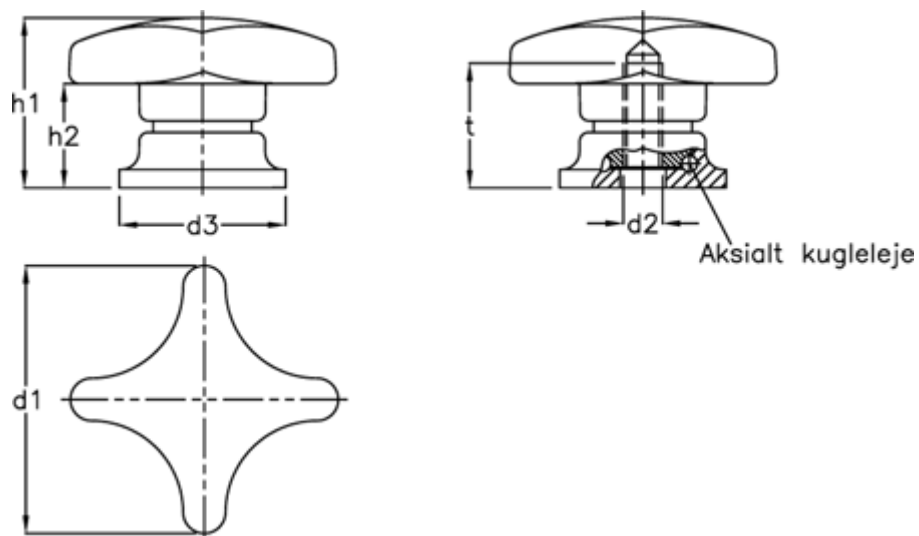

Varenummer: 20547478

Beskrivelse: E+G Stjernegreb GN 6335.9-80-M12

## Mål

$d_1$	= 80
$d_2$	= M12
$d_4$	= 35
$h_1$	= 53
$h_2$	= 34
$t$ min	= 28.5